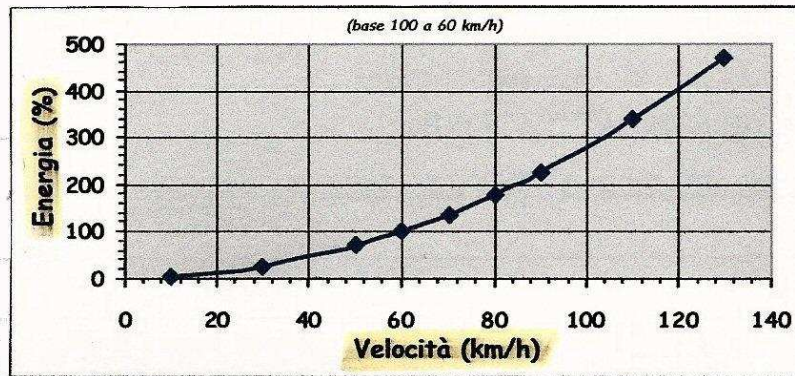

L'ELEVATA VELOCITA' E' UN GRAVE PROBLEMA.
 INFATTI PRATICARE ELEVATE VELOCITA' OFFRE MOLTE SODDISF. PSICOLOGICHE.

MA ... L'AUMENTO DELLA VELOCITA' RIDUCE LA CAPACITA' DI CONTROLLARE IL VEICOLO => AUMENTO INCIDENTI.

ESEMPIO:

↑ v ↑ RISCHIO
 => ↑ v ↓ CONTROLLO

(I GRAFICI SONO 2 PER IL CAMPO DI PROBABILITA')

NON SOLO: SE AVVIENE UN INCIDENTE, ↑ v ↓ PROBABILITA' DI RIMANERE ILLESI.

PERCHE'? PERCHE' DURANTE L'URTO AUMENTA L'ENERGIA IN GIOCO CON LA VELOCITA'.

* APPARE CHIARO CHE LA VELOCITA' ELEVATA E' UNO DEI FATTORI MAGGIORM INFLUENZANO L'INCIDENTALITA'.

LA VELOCITA' RIDUCE LA CAPACITA' DI CONTROLLO DEL VEICOLO, E PIU' PRECISAMENTE:

- 1) RIDUGONO LA CAPACITA' DI ENTRARE BENE NELLE CURVE O EVITARE OSTACOLI
- 2) AUMENTANO LE DA E LO SPAZIO PERCORSO NEL TEMPO DI "AZIONE E REAZIONE".
- 3) DIMINUISCONO LE ADERENZE DISPONIBILI
- 4) AUMENTANO LA GRAVITA' DELL' INCIDENTE.