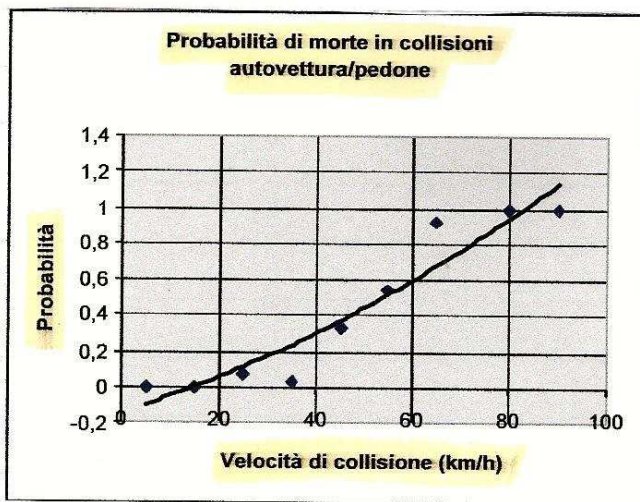

L'ELEVATA VELOCITA' E' UN GRAVE PROBLEMA.
 INFATTI PRATICARE ELEVATE VELOCITA' OFFRE MOLTE SODDISF. PSICOLOGICHE.

MA ... L'AUMENTO DELLA VELOCITA' RIDUCE LA CAPACITA' DI CONTROLLARE IL VEICOLO => AUMENTO INCIDENTI.

ESEMPIO:

↑ v ↑ RISCHIO
 => ↑ v ↓ CONTROLLO

(I GRAFICI SONO 2 PER IL CAMPO DI PROBABILITA')

NON SOLO: SE AVVIENE UN INCIDENTE, ↑ v ↓ PROBABILITA' DI RIMANERE ILLESI.

PERCHE'? PERCHE' DURANTE L'URTO AUMENTA L'ENERGIA IN GIOCO CON LA VELOCITA'.

* APPARE CHIARO CHE LA VELOCITA' ELEVATA E' UNO DEI FATTORI MAGGIORM INFLUENZANO L'INCIDENTALITA'.

LA VELOCITA' RIDUCE LA CAPACITA' DI CONTROLLO DEL VEICOLO, E PIU' PRECISAMENTE:

- 1) RIDUGONO LA CAPACITA' DI ENTRARE BENE NELLE CURVE O EVITARE OSTACOLI
- 2) AUMENTANO LE DA E LO SPAZIO PERCORSO NEL TEMPO DI "AZIONE E REAZIONE".
- 3) DIMINUISCONO LE ADERENZE DISPONIBILI
- 4) AUMENTANO LA GRAVITA' DELL' INCIDENTE.